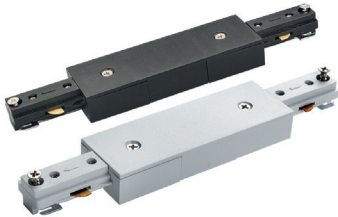

1M Black **TKB110**
1M White **TKW110**
2M Black **TKB111**
2M White **TKW111**
3M Black **TKB112**
3M White **TKW112**

End cap 3 Wire
Black or White

Black **TKB119**
White **TKW119**

Track adapter 3 Wire
Black or White

Black **TKB120**
White **TKW120**

I-Connector 3 Wire
Black or White

Black **TKB114**
White **TKW114**

Power Feed 3 Wire
Black or White

Black **TKB113**
White **TKW113**

L-Connector 3 Wire
Black or White

Black **TKB116**
White **TKW116**